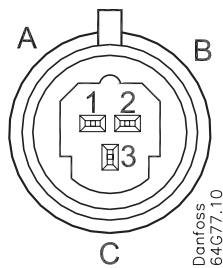

064R9300

064R9300

Przetworniki ciśnienia MBS 8200, MBS 8250

Podłączenie elektryczne:Sprawdź oznaczenie na produkcie
 Electrical connection:See product label
 Elektrischer Anschluss:Siehe Produktschild
 Raccordement électrique: Voir étiquette du produit
 Conexión eléctrica: Ver la pegatina en el producto
 Connessione elettrica: vedi etichetta sulla confezione

Round Packard
Metri-Pack 150.2,
male

AMP Econoseal,
J series, male

AMP Junior power
timer, male

Flying leads, 125 mm
with AMP superseal
1.5 series, male

MBS 8200

MBS 8250