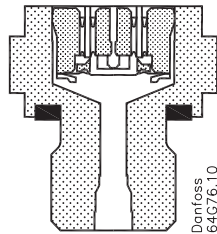

064R9300

064R9300

Przetworniki ciśnienia MBS 8200, MBS 8250

Podłączenie elektryczne:Sprawdź oznaczenie na produkcie
 Electrical connection:See product label
 Elektrischer Anschluss:Siehe Produktschild
 Raccordement électrique: Voir étiquette du produit
 Conexión eléctrica: Ver la pegatina en el producto
 Connessione elettrica: vedi etichetta sulla confezione

Round Packard
Metri-Pack 150.2,
male

AMP Econoseal,
J series, male

AMP Junior power
timer, male

Flying leads, 125 mm
with AMP superseal
1.5 series, male

MBS 8200

MBS 8250