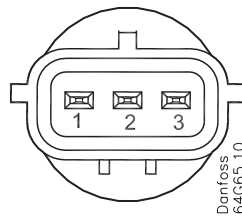

064R9300

064R9300

Przetworniki ciśnienia MBS 8200, MBS 8250

Podłączenie elektryczne:Sprawdź oznaczenie na produkcie
 Electrical connection:See product label
 Elektrischer Anschluss:Siehe Produktschild
 Raccordement électrique: Voir étiquette du produit
 Conexión eléctrica: Ver la pegatina en el producto
 Connessione elettrica: vedi etichetta sulla confezione

Round Packard
Metri-Pack 150.2,
male

AMP Econoseal,
J series, male

AMP Junior power
timer, male

Flying leads, 125 mm
with AMP superseal
1.5 series, male

MBS 8200

MBS 8250