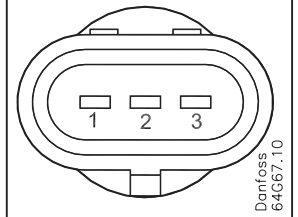

064R9300

064R9300

Przetworniki ciśnienia MBS 8200, MBS 8250

Podłączenie elektryczne:Sprawdź oznaczenie na produkcie
 Electrical connection:See product label
 Elektrischer Anschluss:Siehe Produktschild
 Raccordement électrique: Voir étiquette du produit
 Conexión eléctrica: Ver la pegatina en el producto
 Connessione elettrica: vedi etichetta sulla confezione

Round Packard
Metri-Pack 150.2,
male

AMP Econoseal,
J series, male

AMP Junior power
timer, male

Flying leads, 125 mm
with AMP superseal
1.5 series, male

MBS 8200

MBS 8250