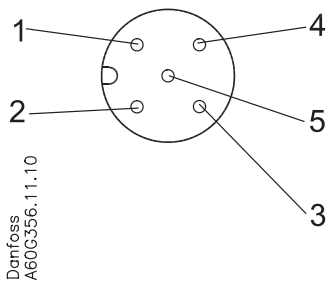

060R9357

060R9357

Przetworniki ciśnienia MBS 3057, MBS 3207, MBS 3257 z interfejsem CAN

Podłączenie elektryczne
Electrical connection
Elektrischer Anschluss
Raccordement électrique
Conexión eléctrica/
Conessione elettrica

IEC 947-5-2
M12 x 1

- 1: Ekran CAN (połączony z korpusem)
CAN shield (connected to MBS housing)
CAN Abschirmung (mit MBS Gehäuse verb.)
Blindage CAN (connecté au boîtier MBS)
Apantallamento CAN (conectado a l'caja MBS)
Schermo CAN (collegato al corpo MBS)
- 2: +Uzas / +Supply / +Versorgung /
Alimentation+ / Alimentación+ /
Alimentazione+
- 3: -Uzas / -Supply / -Versorgung / Alimentation-
Alimentación- / Alimentazione-
- 4: CAN_H
- 5: CAN_L