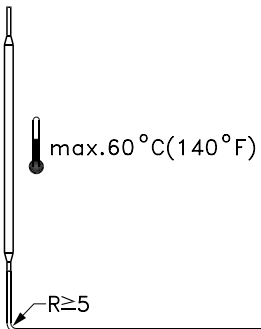

max. 60°C (140°F)

R ≥ 5

max. 55°C (131°F)  
max. -30°C (-22°F)

DANFOSS  
A60-845.12

max. 60°C (140°F)

R ≥ 5

max. 60°C (140°F)

DANFOSS  
A60-846.11