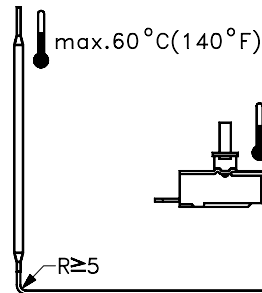

max. 60°C (140°F)

R ≥ 5

max. 55°C (131°F)  
max. -30°C (-22°F)

DANFOSS  
A60-845.12

max. 60°C (140°F)

R ≥ 5

max. 60°C (140°F)

DANFOSS  
A60-846.11