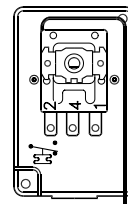

DANFOSS
A60-850.13