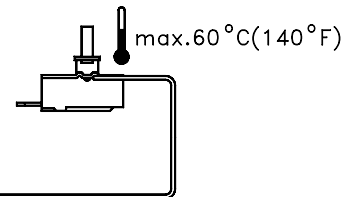

max. 60°C (140°F)

R ≥ 5

max. 55°C (131°F)  
max. -30°C (-22°F)

DANFOSS  
A60-845.12

max. 60°C (140°F)

R ≥ 5

max. 60°C (140°F)

DANFOSS  
A60-846.11