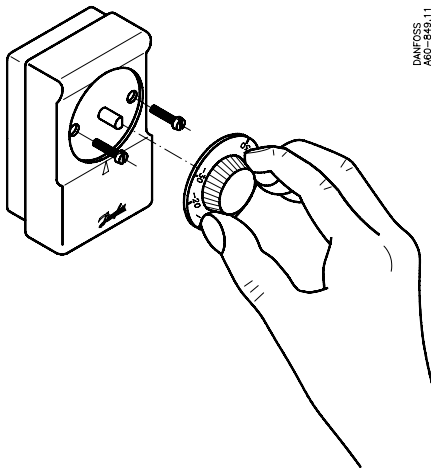

DANFOSS
A60-849.11

DANFOSS
A60-850.13