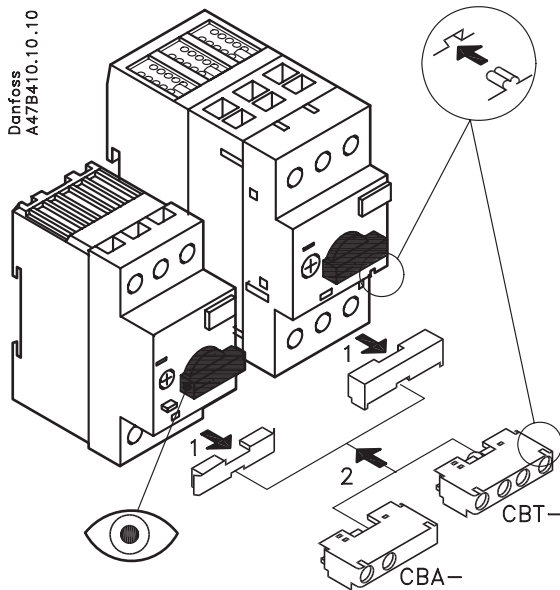

## Wyłączniki silnikowe - akcesoria CBA-, CBA S-, CBT-, CBT S-, VT-, VTU

	No.3 	CBA S- CBT S. VT-VTU	CBA-, CBT-
		 Pozidriv No.2 	1x0,5...2,5mm <sup>2</sup> 2x0,75...2,5mm <sup>2</sup> No.18...14 AWG  Use 75 C°Cu wire only  9mm → 
		1,2...1,5 Nm 10,6...13 lb-in	0,8...1 Nm 7...8,9 lb-in

Danfoss  
A47B409.11

Danfoss  
A47B415.10

Danfoss  
47B414.11.10

Danfoss  
A47B413.10.10

VT  
VTU-

Danfoss  
47B412.11