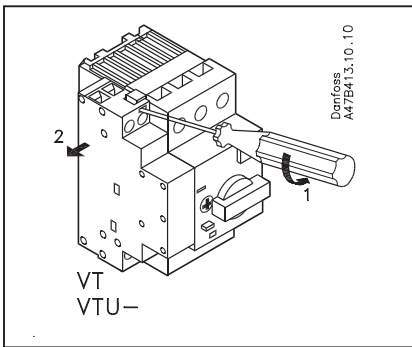

## Wyłączniki silnikowe - akcesoria CBA-, CBA S-, CBT-, CBT S-, VT-, VTU

	No.3 	CBA S- CBT S. VT-VTU	CBA-, CBT-
		 Pozidriv No.2 	1x0,5...2,5mm <sup>2</sup> 2x0,75...2,5mm <sup>2</sup> No.18...14 AWG  Use 75 C°Cu wire only  9mm → 
		1,2...1,5 Nm 10,6...13 lb-in	0,8...1 Nm 7...8,9 lb-in

Danfoss  
A47B409.11

Danfoss  
A47B415.10

Danfoss  
47B414.11.10

Danfoss  
A47B413.10.10

VT  
VTU-

Danfoss  
47B412.11