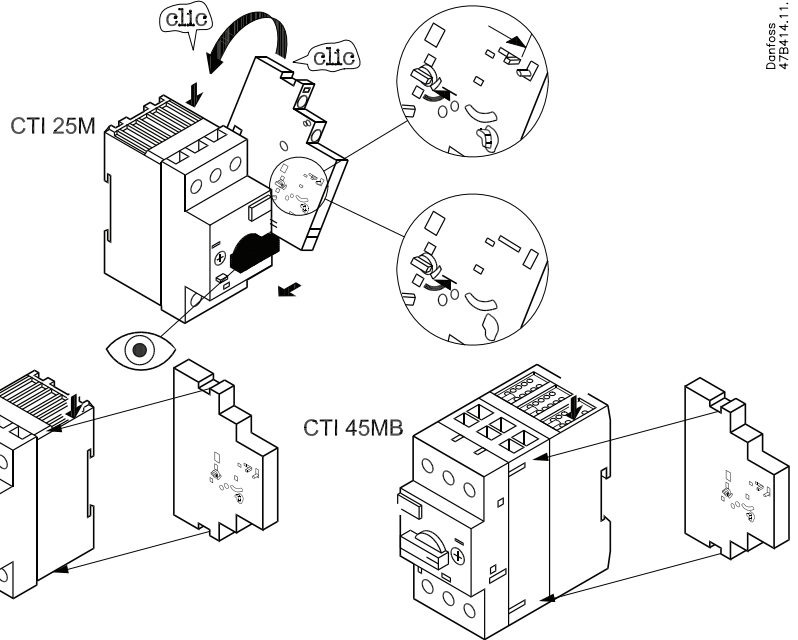

## Wyłączniki silnikowe - akcesoria CBA-, CBA S-, CBT-, CBT S-, VT-, VTU

	No.3 	CBA S- CBT S. VT-VTU	CBA-, CBT-
		 Pozidriv No.2 	1x0,5...2,5mm <sup>2</sup> 2x0,75...2,5mm <sup>2</sup> No.18...14 AWG  Use 75 C°Cu wire only  9mm → 
		1,2...1,5 Nm 10,6...13 lb-in	0,8...1 Nm 7...8,9 lb-in

Danfoss  
A47B409.11

Danfoss  
A47B415.10

Danfoss  
47B414.11.10

Danfoss  
A47B413.10.10

VT  
VTU-

Danfoss  
47B412.11