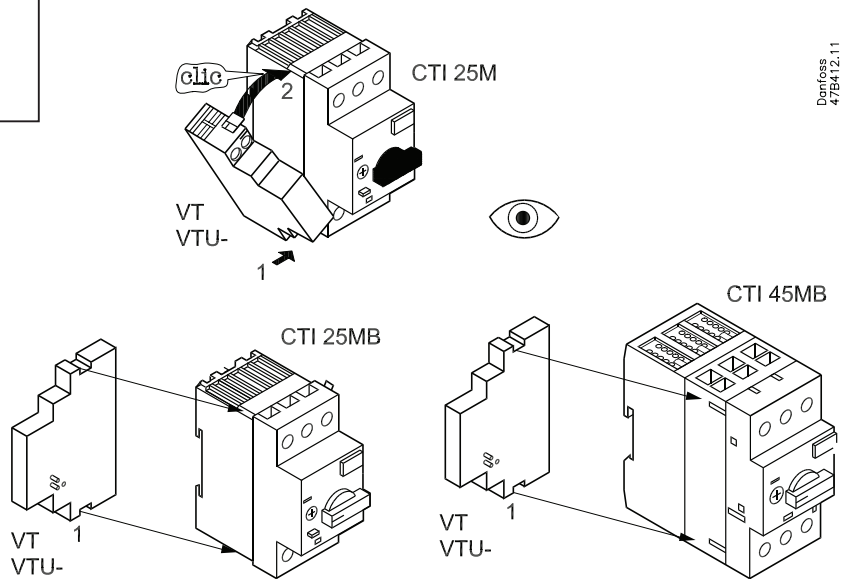

## Wyłączniki silnikowe - akcesoria CBA-, CBA S-, CBT-, CBT S-, VT-, VTU

	No.3 	CBA S- CBT S. VT-VTU	CBA-, CBT-
		 Pozidriv No.2 	1x0,5...2,5mm <sup>2</sup> 2x0,75...2,5mm <sup>2</sup> No.18...14 AWG  Use 75 C°Cu wire only  9mm → 
		1,2...1,5 Nm 10,6...13 lb-in	0,8...1 Nm 7...8,9 lb-in

Danfoss  
A47B409.11

Danfoss  
A47B415.10

Danfoss  
47B414.11.10

Danfoss  
A47B413.10.10

VT  
VTU-

Danfoss  
47B412.11