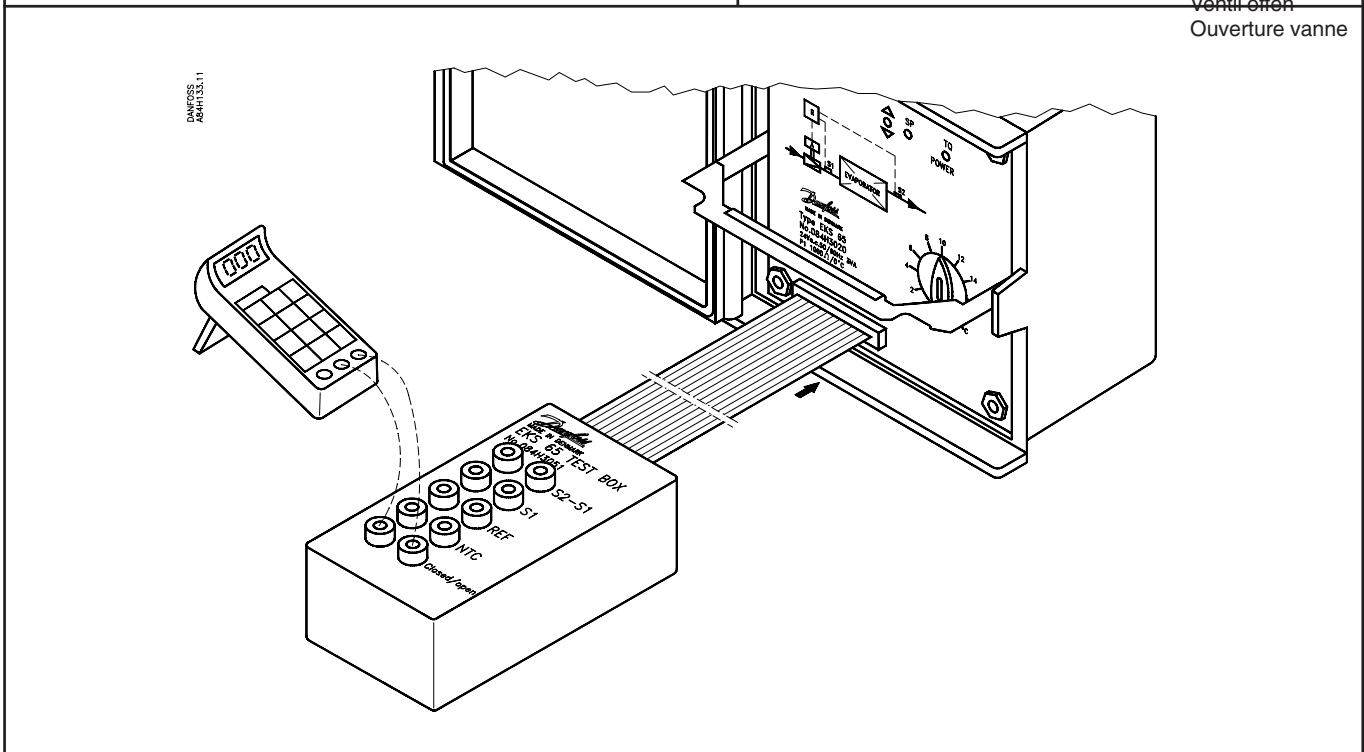

INSTRUCTIONS

EKS 65 Testbox

Tabel 1
Table 1
Tabelle 1
Tableau 1

NTC værdier
 NTC values
 NTC Werte
 NTC valeurs

Aktuator Actuator Stellantrieb Actuateur	NTC	Aktuator Actuator Stellantrieb Actuateur	NTC
Temp. (°C)	Volt	Temp. (°C)	Volt
20	3.86	91	1.87
25	3.77	92	1.84
30	3.66	93	1.81
35	3.55	94	1.78
40	3.43	95	1.75
45	3.29	96	1.72
50	3.15	97	1.70
55	3.00	98	1.67
60	2.84	99	1.64
61	2.81	100	1.61
62	2.78	101	1.59
63	2.75	102	1.56
64	2.72	103	1.53
65	2.68	104	1.51
66	2.65	105	1.48
67	2.62	106	1.46
68	2.59	107	1.43
69	2.56	108	1.41
70	2.52	109	1.39
71	2.49	110	1.36
72	2.46	111	1.34
73	2.43	112	1.32
74	2.39	113	1.29
75	2.36	114	1.27
76	2.33	115	1.25
77	2.30	116	1.23
78	2.27	117	1.21
79	2.23	118	1.18
80	2.20	119	1.16
81	2.17	120	1.14
82	2.14	125	1.05
83	2.11	130	0.96
84	2.08	135	0.87
85	2.05	140	0.80
86	2.02	145	0.73
87	1.99	150	0.67
88	1.96		
89	1.93		
90	1.90		