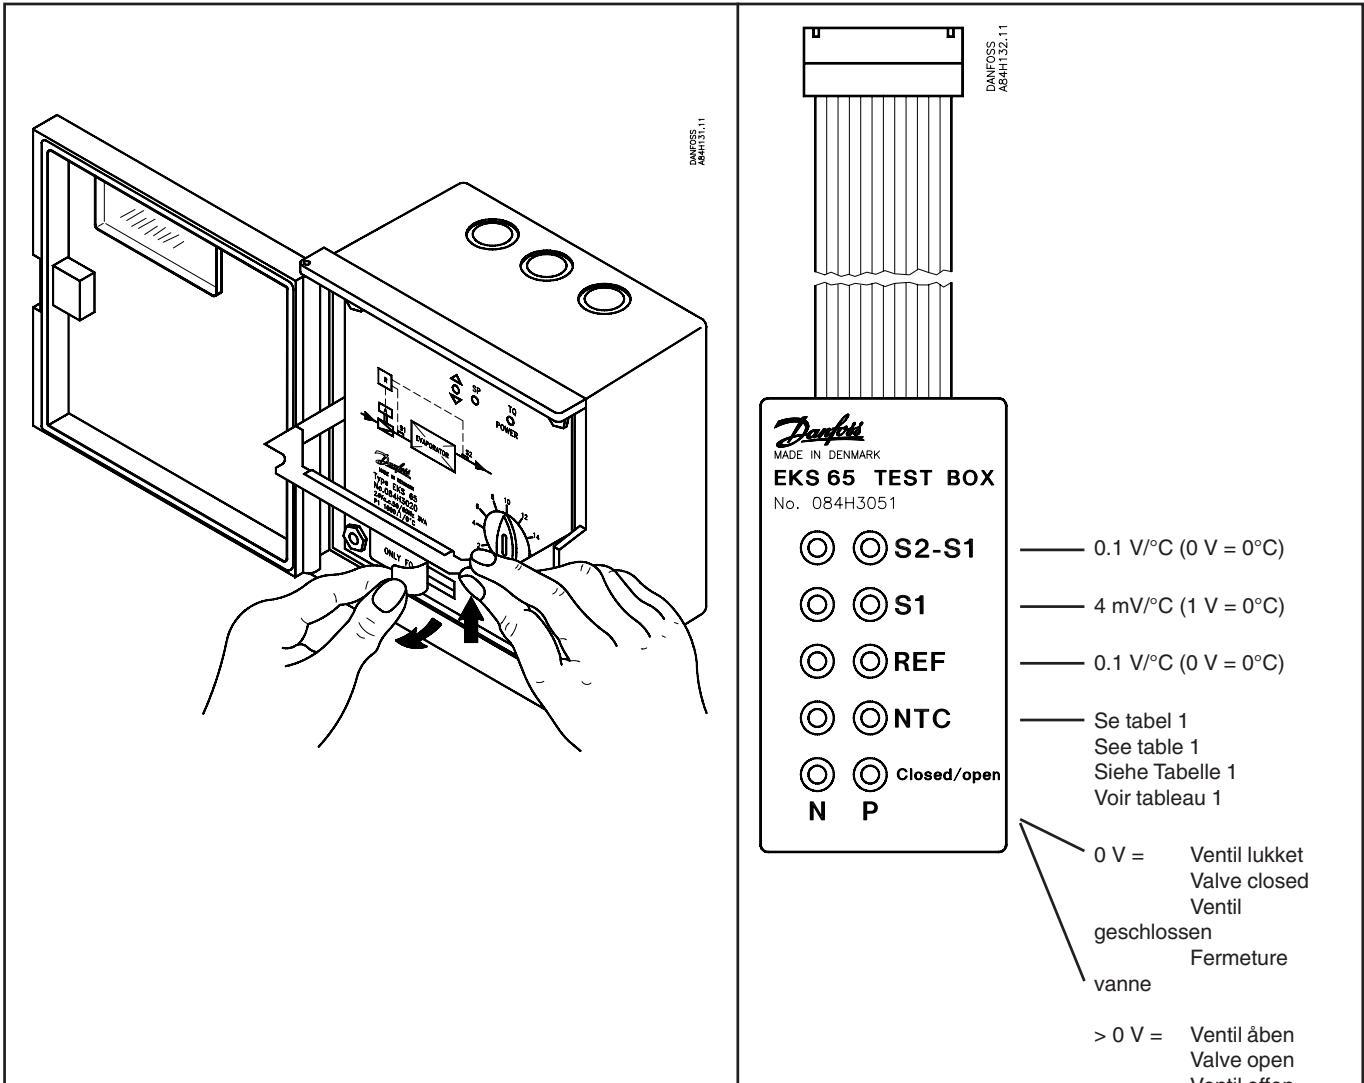

INSTRUCTIONS

EKS 65 Testbox

Tabel 1
Table 1
Tabelle 1
Tableau 1

NTC værdier
 NTC values
 NTC Werte
 NTC valeurs

Aktuator Actuator Stellantrieb Actuateur	NTC	Aktuator Actuator Stellantrieb Actuateur	NTC
Temp. (°C)	Volt	Temp. (°C)	Volt
20	3.86	91	1.87
25	3.77	92	1.84
30	3.66	93	1.81
35	3.55	94	1.78
40	3.43	95	1.75
45	3.29	96	1.72
50	3.15	97	1.70
55	3.00	98	1.67
60	2.84	99	1.64
61	2.81	100	1.61
62	2.78	101	1.59
63	2.75	102	1.56
64	2.72	103	1.53
65	2.68	104	1.51
66	2.65	105	1.48
67	2.62	106	1.46
68	2.59	107	1.43
69	2.56	108	1.41
70	2.52	109	1.39
71	2.49	110	1.36
72	2.46	111	1.34
73	2.43	112	1.32
74	2.39	113	1.29
75	2.36	114	1.27
76	2.33	115	1.25
77	2.30	116	1.23
78	2.27	117	1.21
79	2.23	118	1.18
80	2.20	119	1.16
81	2.17	120	1.14
82	2.14	125	1.05
83	2.11	130	0.96
84	2.08	135	0.87
85	2.05	140	0.80
86	2.02	145	0.73
87	1.99	150	0.67
88	1.96		
89	1.93		
90	1.90		