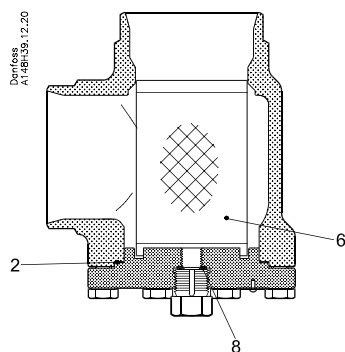

Spare parts and accessories

Filters, type FIA 15-200 (1/2 - 8 in.)

FIA 15-65 (1/2-2 1/2 in.)

FIA 80-200 (3-8 in.)

Accessories

Magnet insert

Filter bag

Purge valve

Description	Qty	Size 15 - 20	Size 25 - 40	Size 50	Size 65	Size 80	Size 100	Size 125	Size 150	Size 200
		(1/2-3/4 in.)	(1-1 1/2 in.)	(2 in.)	(2 1/2 in.)	(3 in.)	(4 in.)	(5 in.)	(6 in.)	(8 in.)
Gasket for top		148B4153	148B4154	148B4155	148B4156	148B4157	148B4158	148B4159	148B4160	148B4161
Pos. 2 Gasket	10									
Aluminium gasket / packing washer		-	-	148H3170	148H3170	148H3170	148H3170	148H3170	148H3170	148H3170
Pos. 8 Packing washer (only FIA 50-200)	10									
Standard filter element										
Pos. 6										
100µ (150 mesh)	1	148H3122	148H3123	148H3157	-	-	-	-	-	-
150µ (100 mesh)	1	148H3124	148H3125	148H3130	148H3131	148H3119	148H3132	148H3133	148H3134	148H3135
250µ (72 mesh)	1	148H3126	148H3127	148H3138	148H3139	148H3120	148H3140	148H3141	148H3142	148H3143
500µ (38 mesh)	1	148H3128	148H3129	148H3144	148H3145	148H3121	148H3146	148H3147	148H3148	148H3149
Pleated filter element										
Pos. 6										
150µ (100 mesh)	1	-	-	148H3179	148H3180	148H3181	148H3182	148H3183	-	-
250µ (72 mesh)	1	-	-	148H3184	148H3185	148H3186	148H3187	148H3188	-	-
500µ (38 mesh)	1	-	-	148H3189	148H3190	148H3191	148H3192	148H3193	-	-