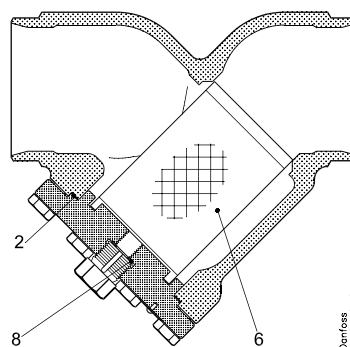

Spare parts and accessories

Filters, type FIA 15-200 (1/2 - 8 in.)

FIA 15-65 (1/2-2 1/2 in.)

FIA 80-200 (3-8 in.)

Accessories

Magnet insert

Filter bag

Purge valve

Description	Qty	Size 15 - 20	Size 25 - 40	Size 50	Size 65	Size 80	Size 100	Size 125	Size 150	Size 200
		(1/2-3/4 in.)	(1-1 1/2 in.)	(2 in.)	(2 1/2 in.)	(3 in.)	(4 in.)	(5 in.)	(6 in.)	(8 in.)
Gasket for top		148B4153	148B4154	148B4155	148B4156	148B4157	148B4158	148B4159	148B4160	148B4161
Pos. 2 Gasket	10									
Aluminium gasket / packing washer		-	-	148H3170	148H3170	148H3170	148H3170	148H3170	148H3170	148H3170
Pos. 8 Packing washer (only FIA 50-200)	10									
Standard filter element										
Pos. 6										
100µ (150 mesh)	1	148H3122	148H3123	148H3157	-	-	-	-	-	-
150µ (100 mesh)	1	148H3124	148H3125	148H3130	148H3131	148H3119	148H3132	148H3133	148H3134	148H3135
250µ (72 mesh)	1	148H3126	148H3127	148H3138	148H3139	148H3120	148H3140	148H3141	148H3142	148H3143
500µ (38 mesh)	1	148H3128	148H3129	148H3144	148H3145	148H3121	148H3146	148H3147	148H3148	148H3149
Pleated filter element										
Pos. 6										
150µ (100 mesh)	1	-	-	148H3179	148H3180	148H3181	148H3182	148H3183	-	-
250µ (72 mesh)	1	-	-	148H3184	148H3185	148H3186	148H3187	148H3188	-	-
500µ (38 mesh)	1	-	-	148H3189	148H3190	148H3191	148H3192	148H3193	-	-