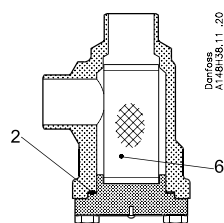

Spare parts and accessories

Filters, type FIA 15-200 (1/2 - 8 in.)

FIA 15-65 (1/2-2 1/2 in.)

FIA 80-200 (3-8 in.)

Accessories

Magnet insert

Filter bag

Purge valve

Description	Qty	Size 15 - 20	Size 25 - 40	Size 50	Size 65	Size 80	Size 100	Size 125	Size 150	Size 200
		(1/2-3/4 in.)	(1-1 1/2 in.)	(2 in.)	(2 1/2 in.)	(3 in.)	(4 in.)	(5 in.)	(6 in.)	(8 in.)
Gasket for top		148B4153	148B4154	148B4155	148B4156	148B4157	148B4158	148B4159	148B4160	148B4161
Pos. 2 Gasket	10									
Aluminium gasket / packing washer		-	-	148H3170	148H3170	148H3170	148H3170	148H3170	148H3170	148H3170
Pos. 8 Packing washer (only FIA 50-200)	10									
Standard filter element										
Pos. 6										
100µ (150 mesh)	1	148H3122	148H3123	148H3157	-	-	-	-	-	-
150µ (100 mesh)	1	148H3124	148H3125	148H3130	148H3131	148H3119	148H3132	148H3133	148H3134	148H3135
250µ (72 mesh)	1	148H3126	148H3127	148H3138	148H3139	148H3120	148H3140	148H3141	148H3142	148H3143
500µ (38 mesh)	1	148H3128	148H3129	148H3144	148H3145	148H3121	148H3146	148H3147	148H3148	148H3149
Pleated filter element										
Pos. 6										
150µ (100 mesh)	1	-	-	148H3179	148H3180	148H3181	148H3182	148H3183	-	-
250µ (72 mesh)	1	-	-	148H3184	148H3185	148H3186	148H3187	148H3188	-	-
500µ (38 mesh)	1	-	-	148H3189	148H3190	148H3191	148H3192	148H3193	-	-