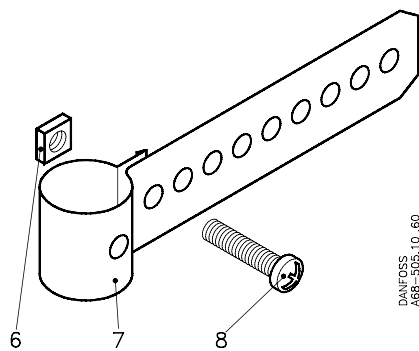

Fig. 1, TCAE

Fig. 2, TCBE/TCCE

Fig. 3, Bulb strap

Description	Qty	Min. delivery qty (industrial pack)	Code no.
<b>TCAE, fig. 1</b>			
<b>Filter</b>			
Pos. 5 Filter	24		<b>068U0016</b>
<b>Gasket, fig. 1</b>			
Pos. 6 Gasket	24		<b>068U0015</b>
<b>Accessories for TCAE, TCBE and TCCE</b>			
<b>Bulb strap, fig. 3 for max. dia. 22 mm tube</b>			
Pos. 6 Nut	1		<b>068-1211</b>
7 Strap	1		
8 Screw	1		
<b>Bulb strap, fig. 3 for max. dia. 22 mm tube</b>			
Pos. 6 Nut		48	<b>068N2532</b>
7 Strap		48	
8 Screw		48	
<b>Bulb strap, fig. 3 for max. dia. 35 mm tube</b>			
Pos. 6 Nut	1		<b>068-1212</b>
7 Strap	1		
8 Screw	1		
<b>Bulb strap, fig. 3 for max. dia. 35 mm tube</b>			
Pos. 6 Nut		48	<b>068-1230</b>
7 Strap		48	
8 Screw		48	
<b>Bulb strap, fig. 3 Extra long</b>			
Pos. 6 Nut	1		<b>026H0218</b>
7 Strap	1		
8 Screw	1		