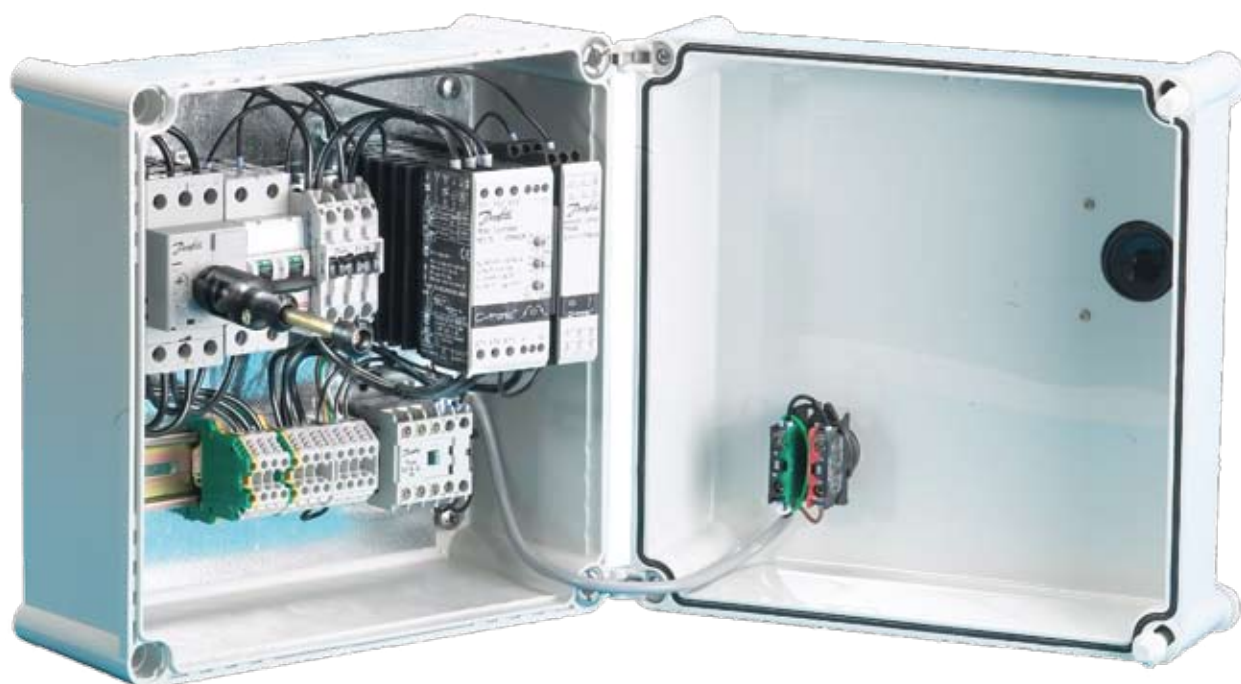

Łagodny rozruch i łagodne zatrzymanie

Kompletne rozwiązanie

Kompletne zestawy rozruchowe dla silników 7,5 do 22 kW (400V). Wyposażenie zestawu składa się z: softstartu serii CI-Tronic, wyłącznika silnikowego (zabezpieczenie przeciążeniowe i zwarciovowe), stycznika obejściowego, bezpiecznika obwodów sterowania.

Typ zestawu rozruchowego	Prąd silnika maks.	Moc silnika kW (400V)	Numer katalogowy
MCI 15CL	15 A	7,5	037N0150
MCI 25CL	25 A	11	037N0151
MCI 30CL	30 A	15	037N0152
MCI 45 CL	45 A	22	037N0153

- IP 65
- Wyłącznik główny
- Zabezpieczenie przeciążeniowe i zwarciovowe
- Ręczne i automatyczne sterowanie
- Przyłączeniowa listwa zaciskowa
- Bezpiecznik obwodów sterowania
- **Certyfikat CE**